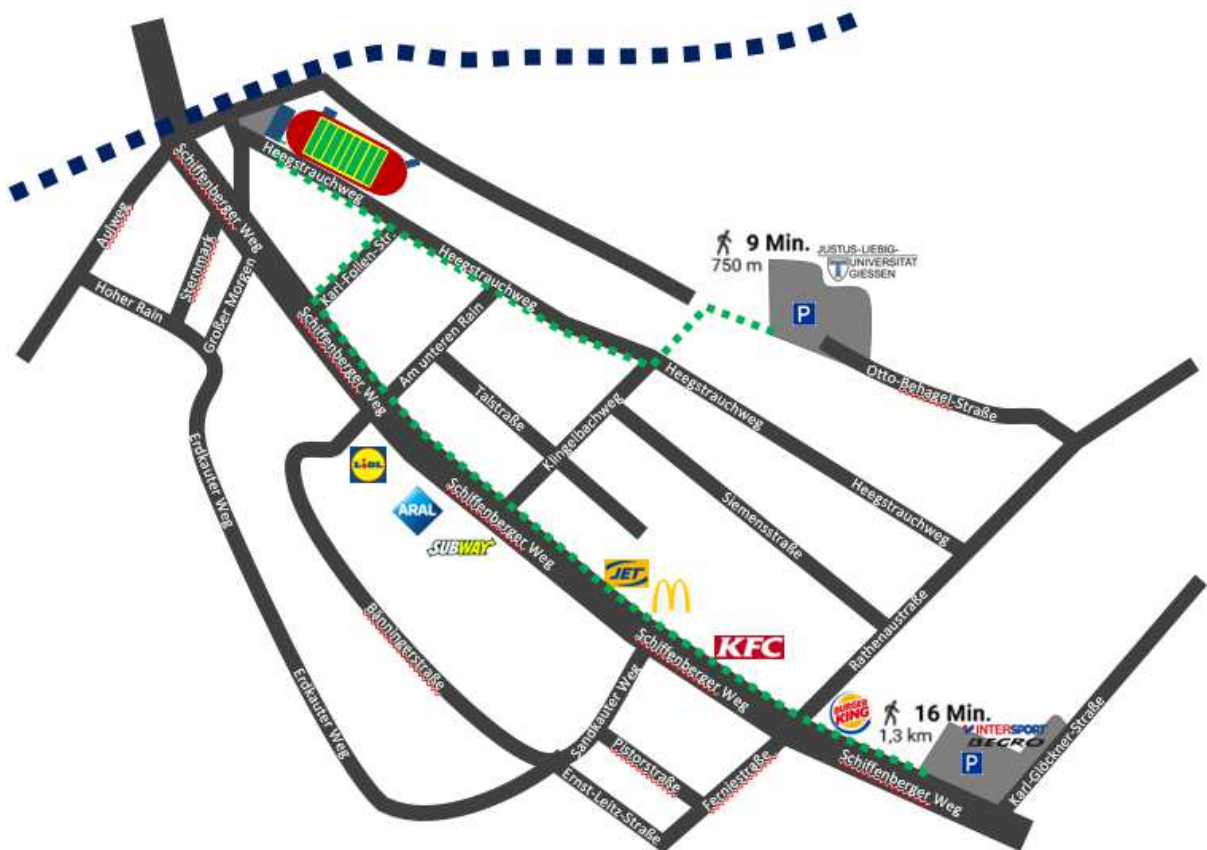

# Gießen, MTV

Adresse: Heegstrauchweg 3, 35394 Gießen

Wegbeschreibung: Gießener Ring (A485) Abfahrt Schiffenberger Straße  
Richtung Stadtmitte  
Dem Schiffenberger Weg ca. 2km folgen  
Wenn die Bahnschranken in Sicht sind, halbrechts abbiegen  
Nach ca. 50m rechts in den Heegstrauchweg abbiegen  
Der MTV-Parkplatz (ca. 25 PKW-Plätze) ist vor der Turnhalle  
Der Kunstrasenplatz ist hinter der Turnhalle

**P** Parkmöglichkeiten für einen Bus sind in der Mitte bzw. am anderen Ende des Heegstrauchwegs.  
Auf Grund der versetzt angelegten Parkplätze am Straßenrand sollte ein Bus zum Parken von der anderen Seite bzw. vom Klingelbachweg in den Heegstrauchweg einfahren..

Alternativer Parkplatz Unigelände:  
**P** Dem Schiffenberger Weg bis zur 4. Ampel (Burger King) folgen  
An der Ampel rechts abbiegen in die Rathenaustraße  
Der Rathenaustraße folgen, bis links eine große Wiese kommt  
Nach der Wiese links auf das Uni-Gelände abbiegen  
Auf dem Parkplatz möglichst weit nach vorne fahren und links halten

## Detailansicht

Parkverbot (Rettungsweg)

Ausgang

Verkauf Getränke / Essen / Merchandise

Bitte beachten Sie die Laufwege auf dem Gelände.

- Richtung Rasenplatz zwischen der Zuschauerstufe und dem Geländer (nah an der Zuschauerstufe)
- Richtung Turnhalle zwischen der Zuschauerstufe und dem Geländer (nah am Geländer)