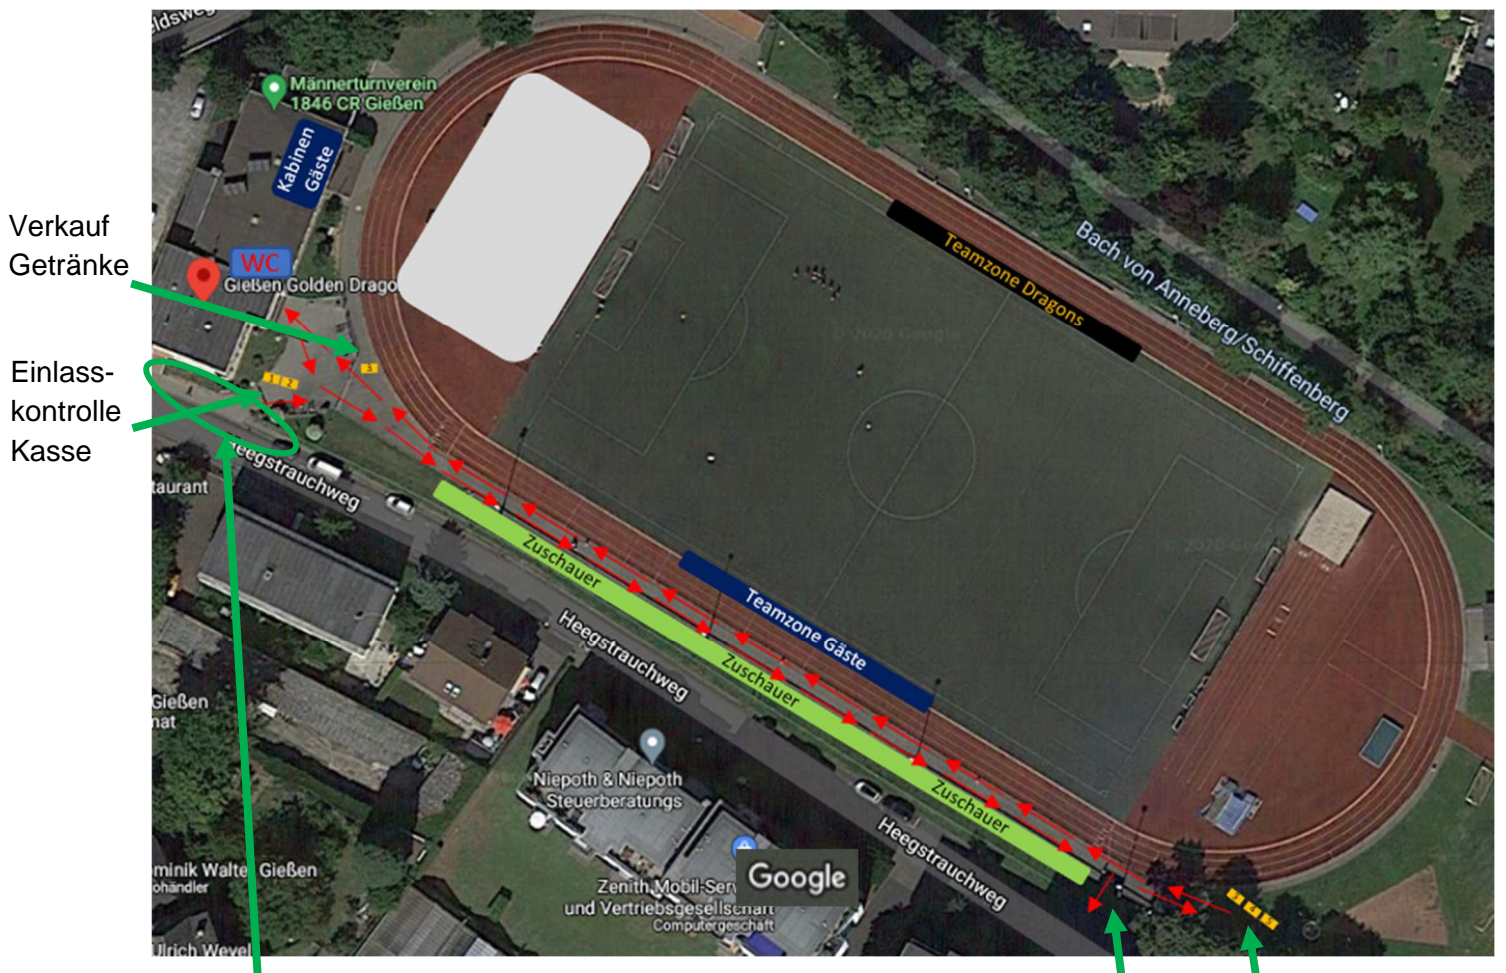

# Gießen, MTV

Adresse: Heegstrauchweg 3, 35394 Gießen

Wegbeschreibung: Gießener Ring (A485) Abfahrt Schiffenberger Straße  
Richtung Stadtmitte  
Dem Schiffenberger Weg ca. 2km folgen  
Wenn die Bahnschranken in Sicht sind, halbrechts abbiegen  
Nach ca. 50m rechts in den Heegstrauchweg abbiegen  
Der MTV-Parkplatz (ca. 25 PKW-Plätze) ist vor der Turnhalle  
Der Kunstrasenplatz ist hinter der Turnhalle

**P** Parkmöglichkeiten für einen Bus sind in der Mitte bzw. am anderen Ende des Heegstrauchwegs.  
Auf Grund der versetzt angelegten Parkplätze am Straßenrand sollte ein Bus zum Parken von der anderen Seite bzw. vom Klingelbachweg in den Heegstrauchweg einfahren..

Alternativer Parkplatz Unigelände:  
**P** Dem Schiffenberger Weg bis zur 4. Ampel (Burger King) folgen  
An der Ampel rechts abbiegen in die Rathenaustraße  
Der Rathenaustraße folgen, bis links eine große Wiese kommt  
Nach der Wiese links auf das Uni-Gelände abbiegen  
Auf dem Parkplatz möglichst weit nach vorne fahren und links halten

## Detailansicht

Parkverbot (Rettungsweg)

Ausgang

Verkauf Getränke / Essen / Merchandise

Bitte beachten Sie die Laufwege auf dem Gelände.

- Richtung Rasenplatz zwischen der Zuschauerstufe und dem Geländer (nah an der Zuschauerstufe)
- Richtung Turnhalle zwischen der Zuschauerstufe und dem Geländer (nah am Geländer)